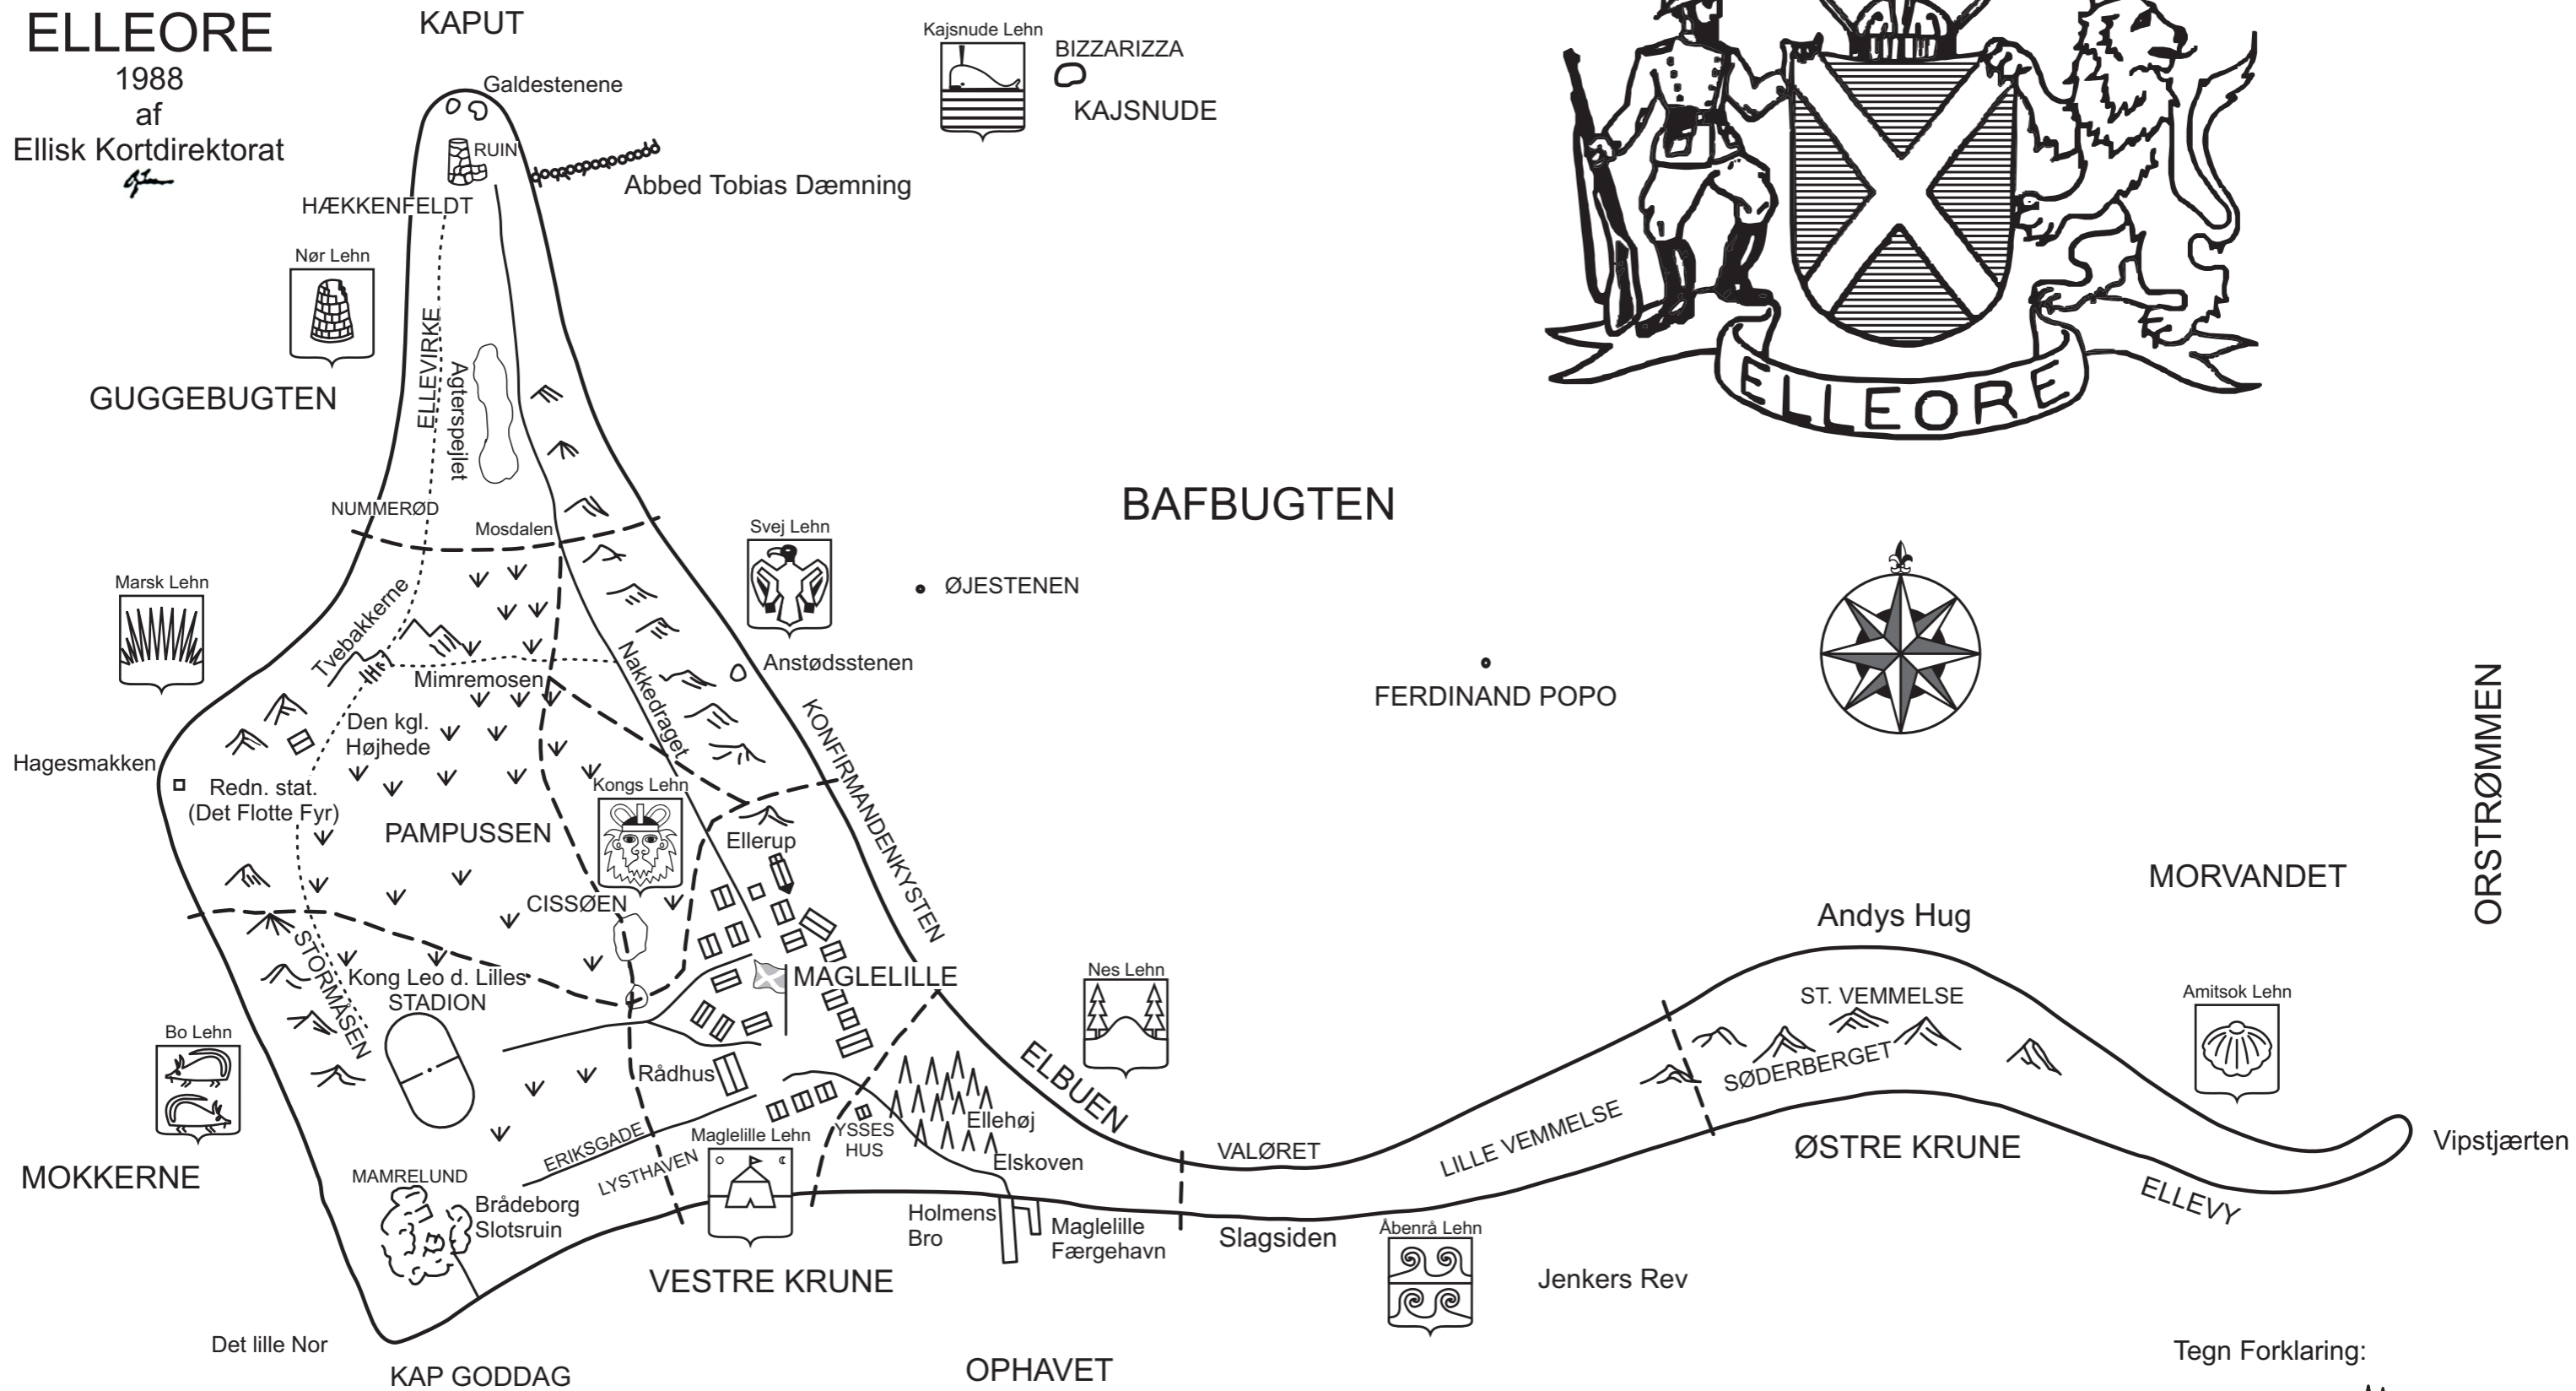

KORT
over
KONGERIGET
ELLEORE

1988
af
Ellisk Kortdirektorat

ORSTRØMMEN

Tegn Forklaring:

Indsø		Nåleskov	
Strand		Hus el. hytte	
Græssteppe		Bjerge	
Løvskov		Vej	
		Sti	
		Lehngrænse	

Source: Elleoresamfundet, redrawn by Bernhard Luerksen, www.elleore.de