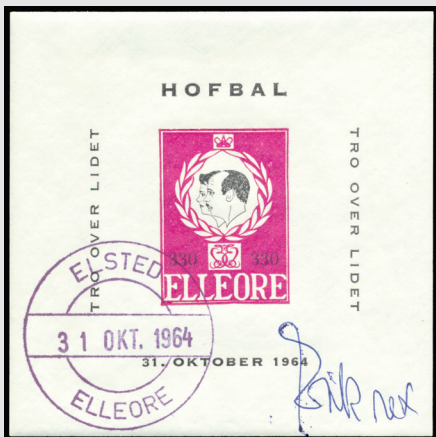

1964 31st October: Royal Couple, type UU

346

346

330 H Purple red/black

M/S 346B [196]

(1 value)

M/S w. signature 'Erik rex'

M/S w/o imprint 'HOFBAL, TRO OVER LIDET,
31. OKTOBER 1964'