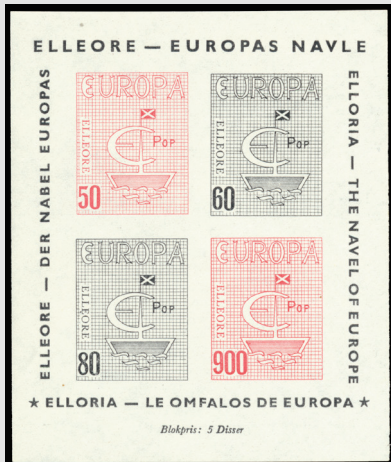

1966 26th September: Europa, type AAF

442

443

444

445

442	50	H	Red
443	60	H	Black
444	80	H	Black
445	900	H	Red

M/S 442-445B [283 – 286]

(4 values)